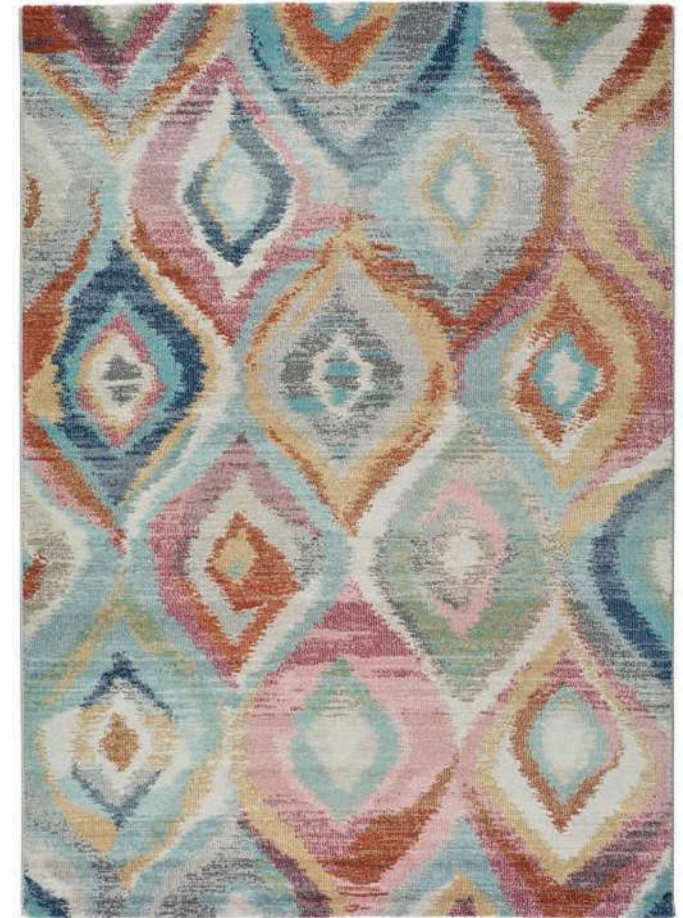

◆ 20298-21 / Multi

MEDIDAS / SIZES	60X120	120X170	140X200	160X230	200X290
20293-21 / Multi	◆	◆	◆	◆	◆
20297-21 / Multi		◆	◆	◆	
20298-21 / Multi		◆	◆	◆	

100% Polipropileno HEAT-SET FRISÈ / 100% Polypropilene HEAT-SET FRISÈ   Altura / Height: 9 mm