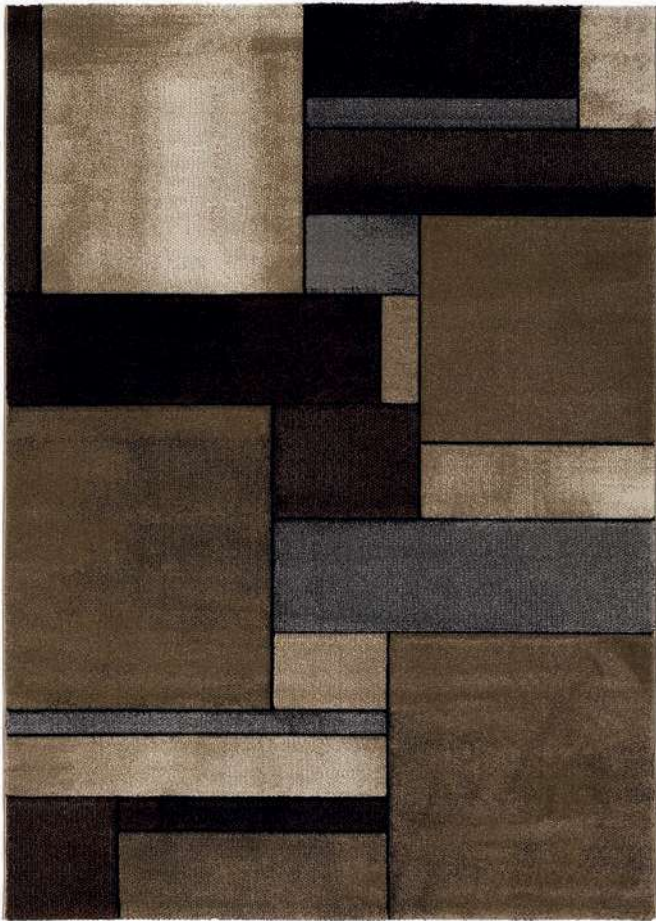

MALMO

◆ 21821-06 / Marron-Brown