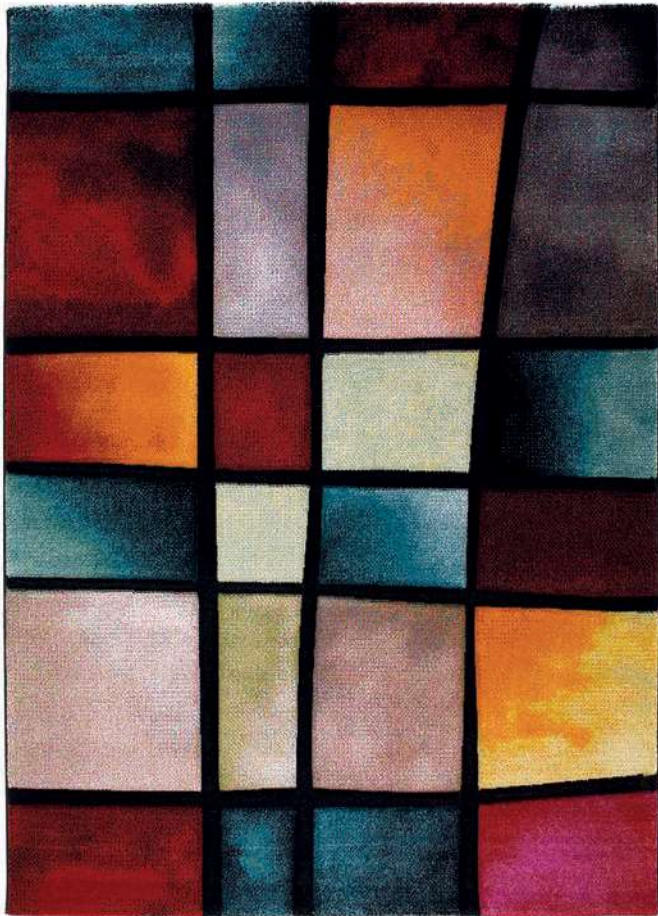

MALMO

◆ 21316-21 / Multi