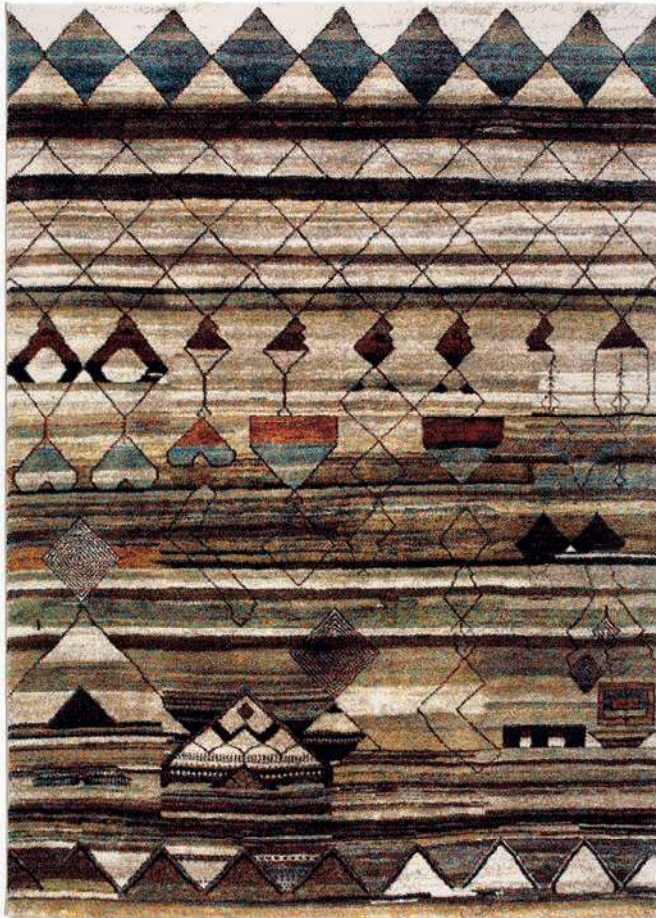

KALIA

◆ 21340-21 / Multi