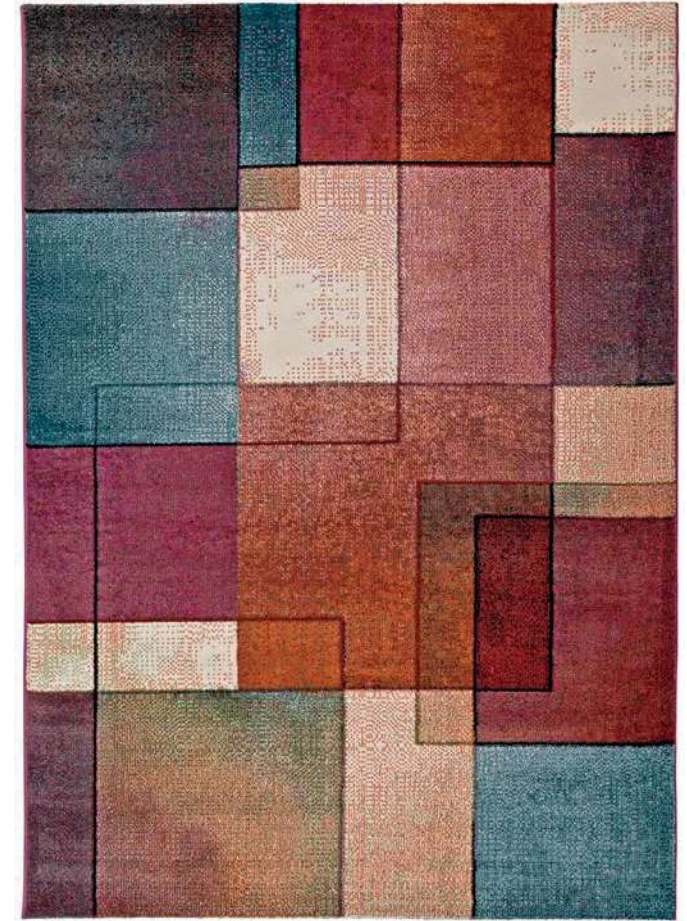

LEGEND

LUCY

◆ 20751-21 / Multi

◆ 25004-14 / Gris-Grey

◆ 25015-21 / Multi

MEDIDAS / SIZES	60X120	120X170	140X200	160X230
20751-21 / Multi	◆	◆	◆	◆
25004-14 / Gris-Grey	◆	◆	◆	◆
25015-21 / Multi	◆	◆	◆	◆

100% Polipropileno HEAT-SET FRISÈ / 100% Polypropilene HEAT-SET FRISÈ Altura / Height: 9 mm