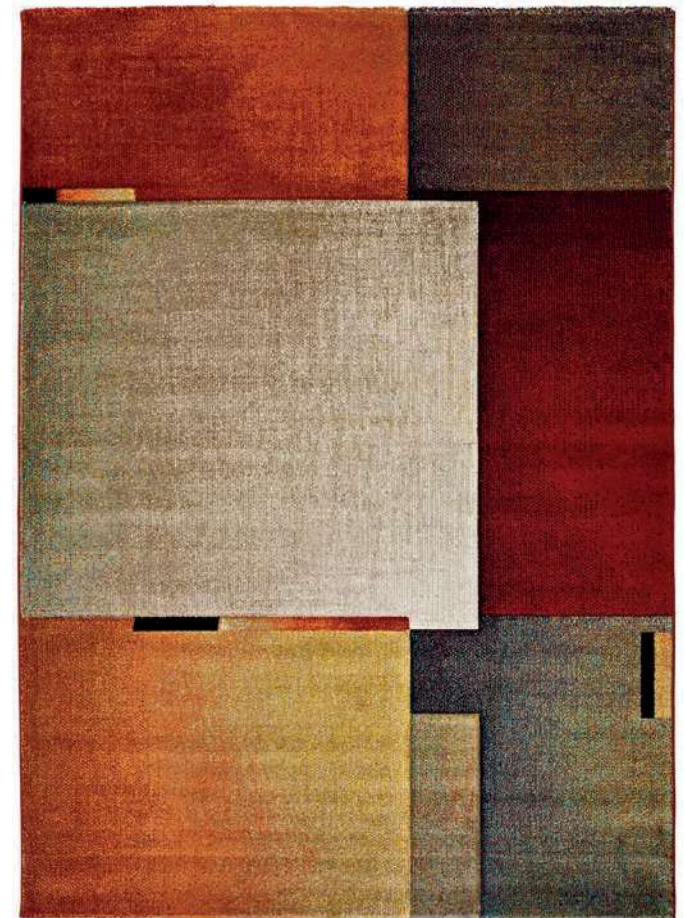

MALMO

MATRIX

◆ 21322-21 / Multi

◆ 21423-21 / Multi

◆ 22334-21 / Multi

MEDIDAS / SIZES	60X120	120X170	140X200	160X230
21322-21 / Multi	◆	◆	◆	◆
21423-21 / Multi		◆	◆	◆
22334-21 / Multi	◆	◆	◆	◆

100% Polipropileno HEAT-SET FRISÈ / 100% Polypropilene HEAT-SET FRISÈ Altura / Height: 13 mm