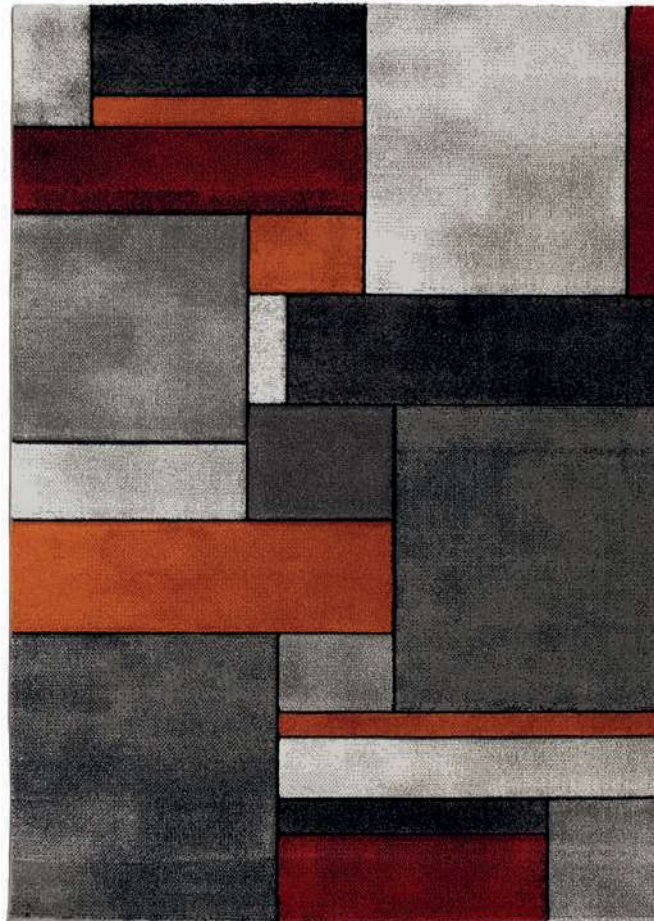

◆ 21821-14 / Gris-Grey

MEDIDAS / SIZES 120X170 | 140X200 | 160X230

100% Polipropileno HEAT-SET FRISÈ / 100% Polypropilene HEAT-SET FRISÈ Altura / Height: 13 mm