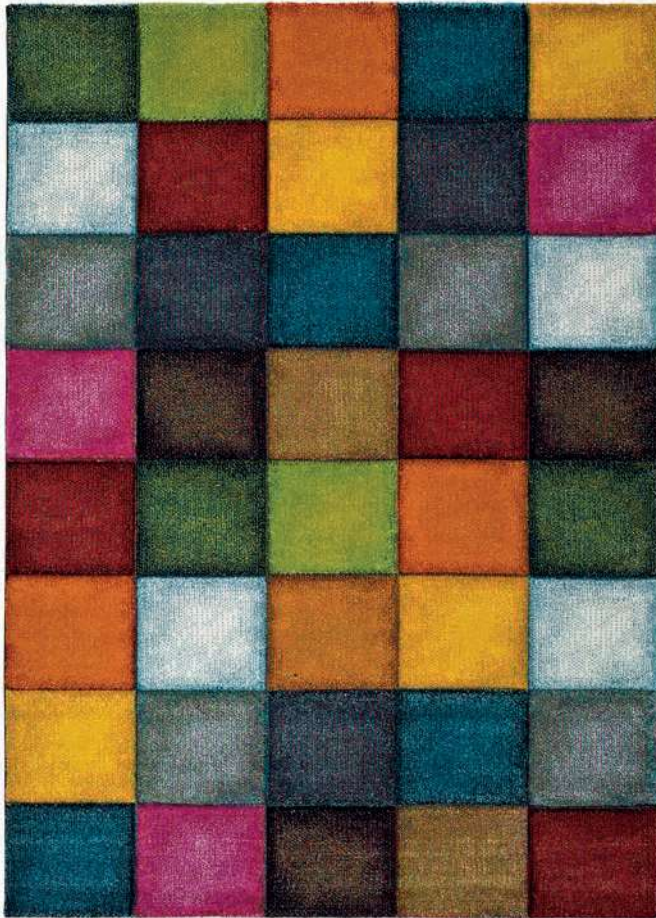

MATRIX

◆ 22605-21 / Multi